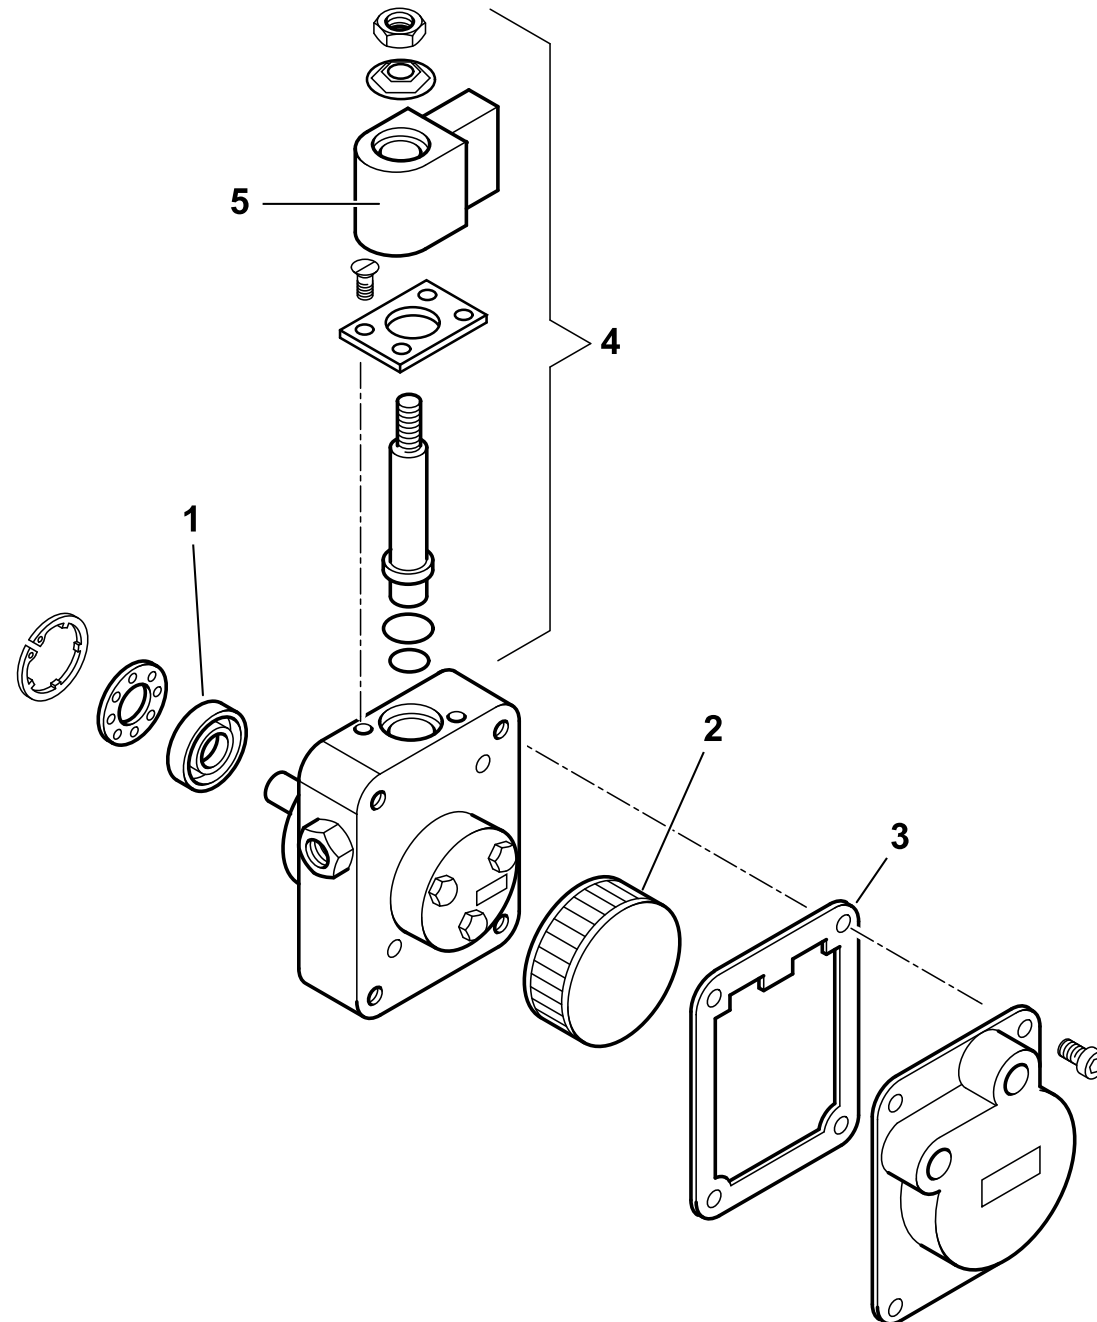

35530010 T04	dis. Balboni
Data:01-01-2008	visto: Gilli C.

**30750 POMPA SUNTEC AS47C 1538 6P0500**

Rif.	Codice	Descrizione
1	95089	TENUTA POMPA SUNTEC AN-AS-AE
2	0004050030	FILTRO POMPA SUNTEC A
3	0004050049	GUAR.NE COP. AN-AS-AE-AP-AL-AT
4	95115	ELETTROVALVOLA
5	95116	BOBINA X EV POMPA SUNTEC

## esploso 30750T01 lista L02

Rif.	Codice	Descrizione